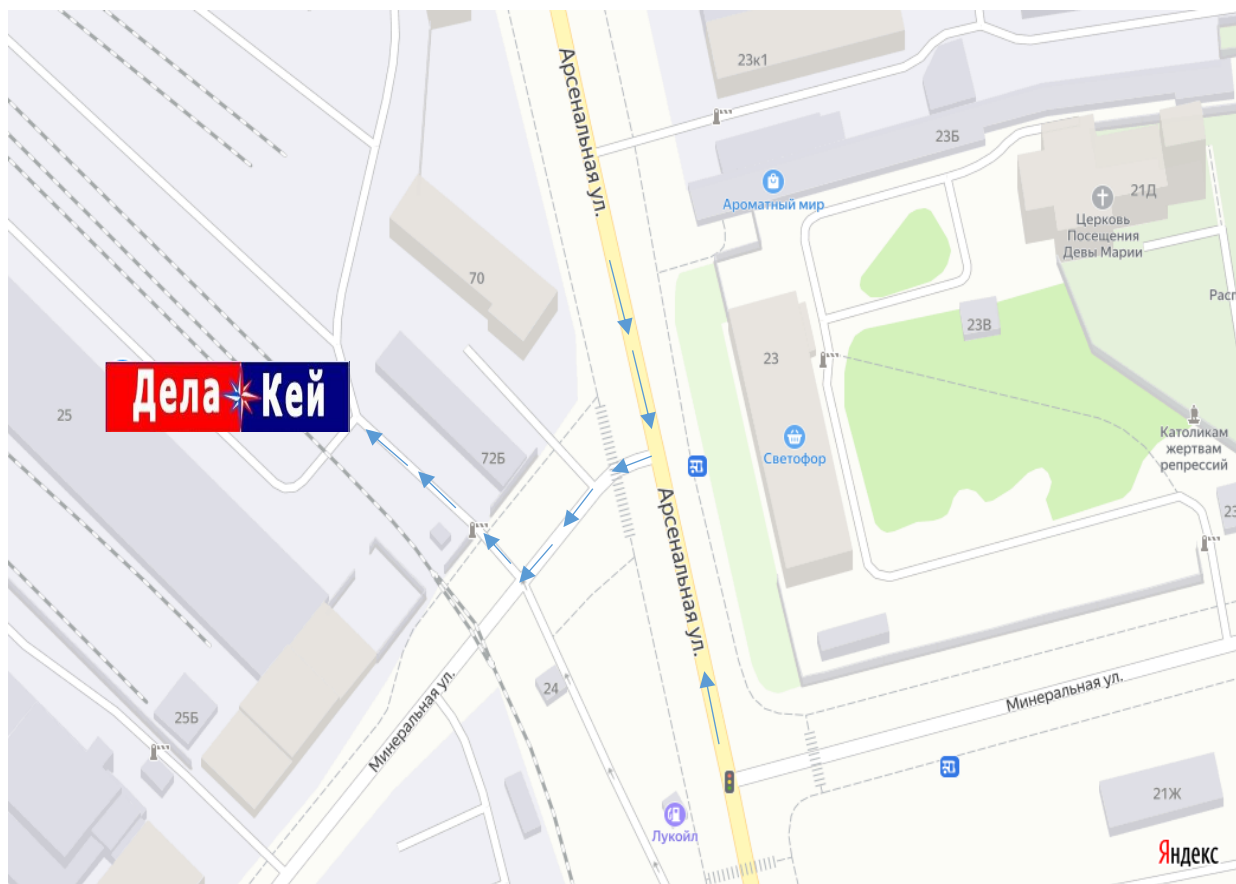

**Схема проезда на терминал
по адресу г. Санкт-Петербург, ул. Минеральная, 25**

координаты 59.965214, 30.365554

от метро Выборгская, 1,5 км

Внимание! Въезд на территорию терминала, через шлагбаум, по пропускам.